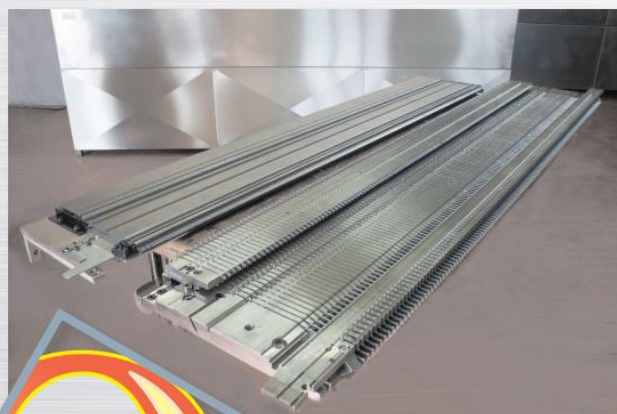

H2G 3.0

H2G sri

MACHINE

pour NETTOYER les FONTURES

pour machines à tricoter

Donées techniques	
LONGUEUR	3004 mm
LARGEUR	785 mm
HAUTEUR FRONTALE	900 mm
HAUTEUR ARRIÈRE	1130 mm
POIDS	460 kg
CAPACITÉ DU RESERVOIR	200 lt
PUISSANCE - TENSION	KW 4,5 - V 400

info@gali8.com
www.knitting-machines.it

TECNOLOGIE BREVETÉE H2G

H2G c'est une machine innovante en acier inoxydable qui permet le nettoyage des fontures des machines à tricoter de n'importe quelle marque. Le système de pulvérisation H2G breveté à base d'eau garantit un nettoyage rapide et parfait des fontures de chaque finesse et de chaque dimension sans avoir besoin de démonter les aiguilles.

L'optimisation du temps et de la performance est un de nos principaux points forts. H2G pour cette raison est équipé d'un système capable de détecter automatiquement la forme de la fonture et de personnaliser le programme de lavage en fonction de la dimension de l'élément.